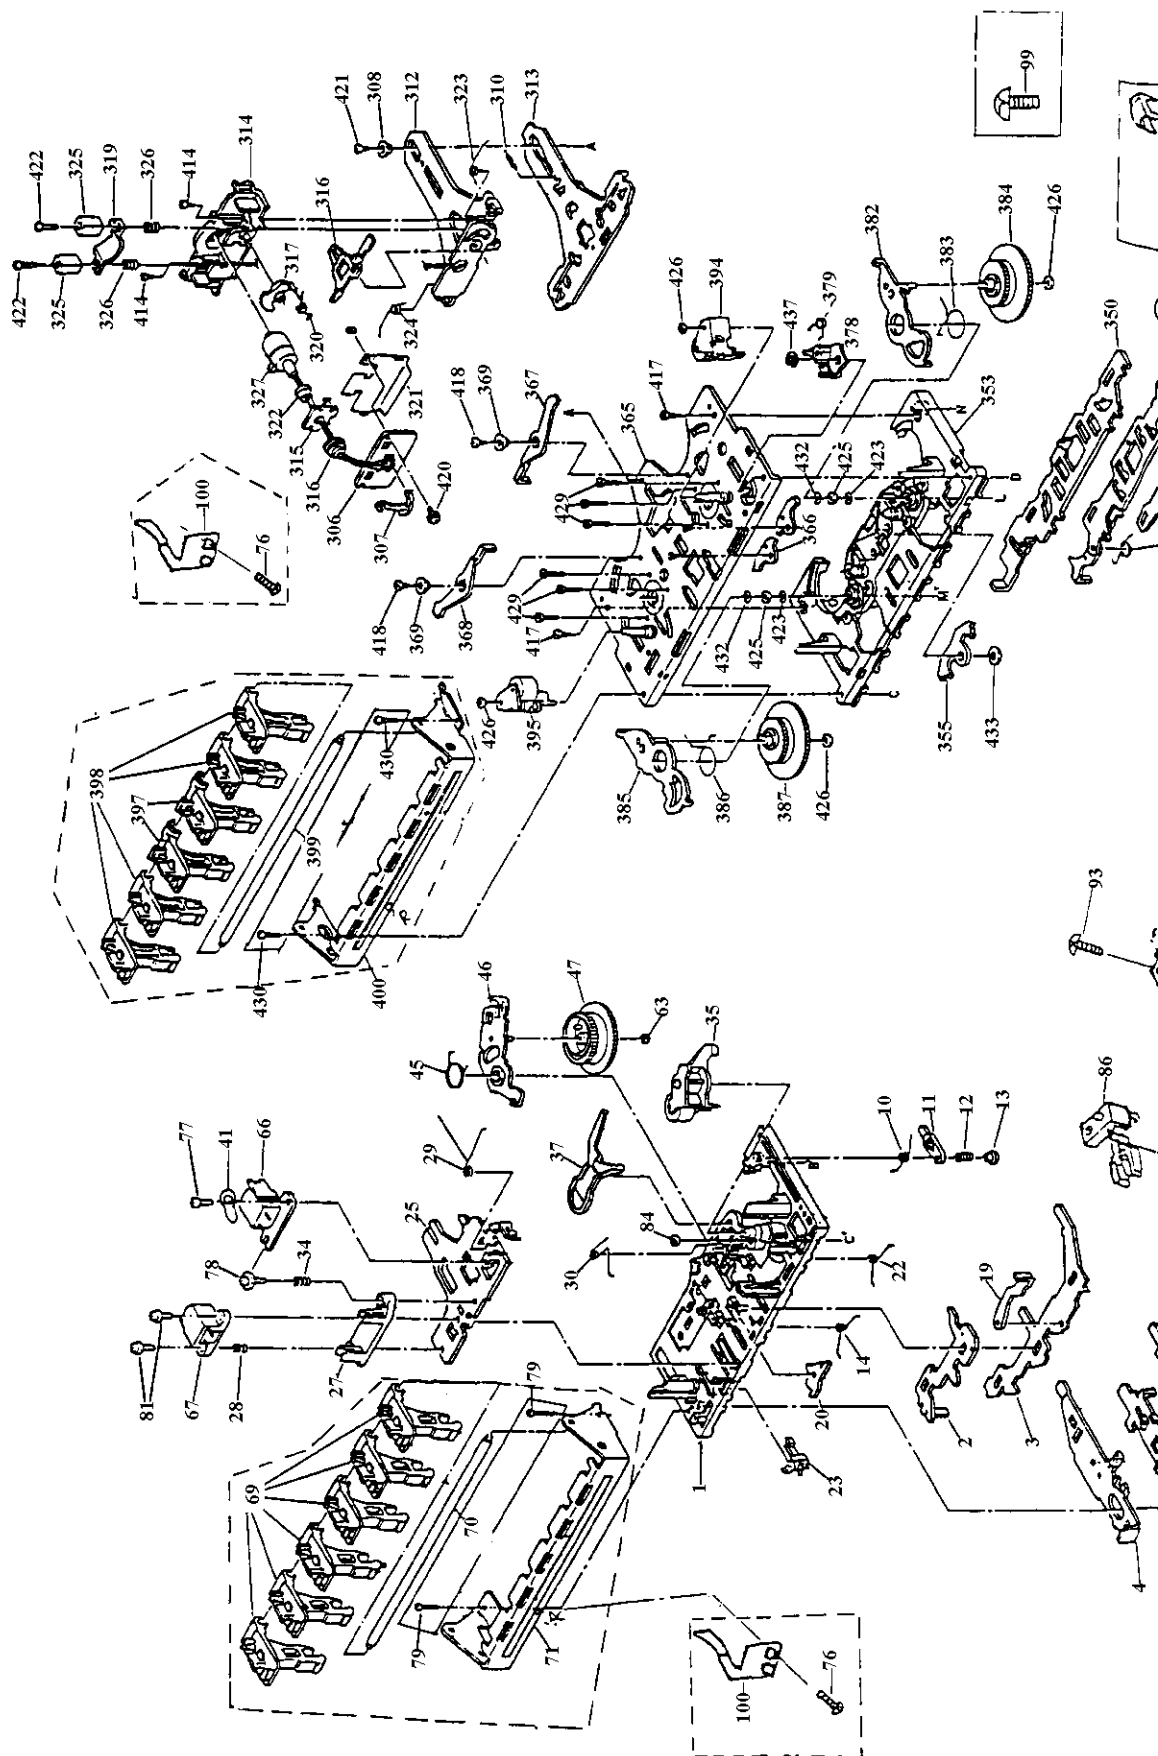

SYSTEM-1400 MINI COMPONENT  
STEREO SYSTEM DECK MECHANISM  
SHEET # 1 (130-1280)  
FAXBACK DOC # 10979

**SYSTEM-1400 MINI COMPONENT  
STEREO SYSTEM DECK MECHANISM  
SHEET # 2 (130-1280)  
FAXBACK DOC # 10979**